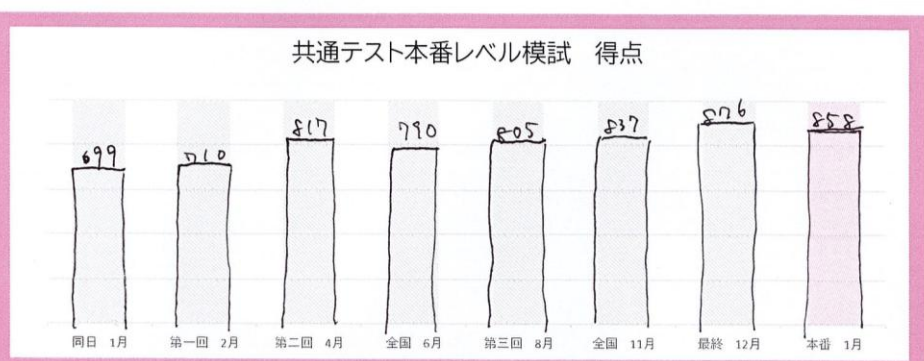

# 2026年 合格体験記

京都 大学  
農学 学部 森林科 学科合格!

実質倍率  
3.0 倍

氏名 亀甲樹可  
出身高校：愛媛県立 三島 高校 (現)・卒 部

その他の合格大学

早稲田 大学	人間科 学部	人間環境 学科	実質倍率 倍
同志社 大学	経済 学部	経済 学科	実質倍率 倍
大学	学部	学科	実質倍率 倍

- 東進で一番役に立ったと思うコンテンツは？
- 過去問演習講座
  - AI 演習
  - 通期講座