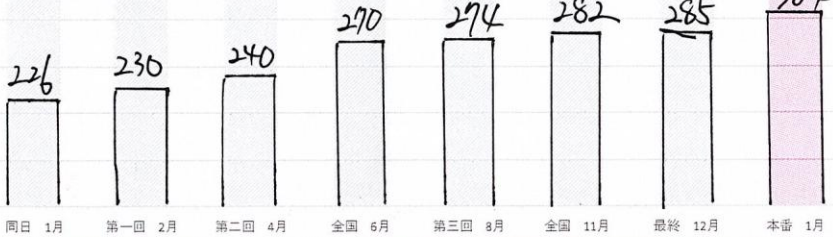

2025年 合格体験記

立命館 大学

文学部 人文 学科合格!

実質倍率

4倍

氏名 林 法銘

出身高校: 県立 新居浜西 高校 (現・卒) 部

その他の合格大学

大学	学部	学科	実質倍率	倍
大学	学部	学科	実質倍率	倍
大学	学部	学科	実質倍率	倍

外国語+社会2科目 共通テスト本番レベル模試 得点
(満点400点)

・成績UPした科目 政治・経済

・何をしたら伸びた?

受講→演習→間違えを
を参考書で確認→再演習
報行康弘先生わかりやすい!!

量よりも質重視!!

・伸びた時期 高310月

・苦手科目 英語